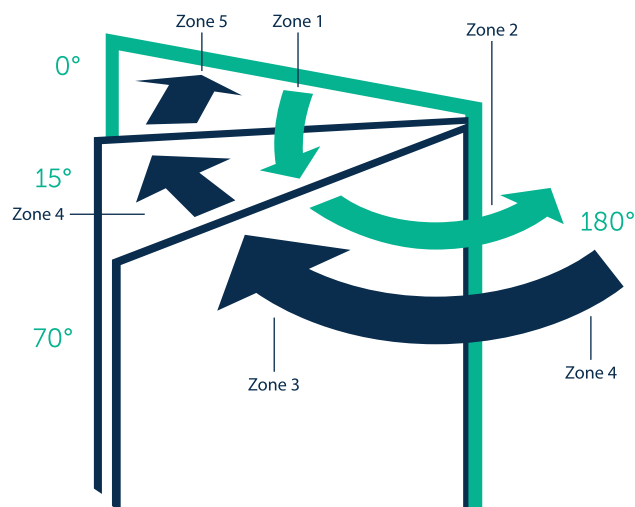

### Functies van een deurdranger

- |                     |  |
|---------------------|--|
| <b>Zone 1</b>       | • Deuropening normaal tot 70°  |
| <b>Zone 2</b>       | • Openingsrem instelbaar van 70° tot 180° indien de deur dit toelaat |
| <b>Zone 3</b>       | • Sluitvertraging instelbaar tussen 105° en 70°                      |
| <b>Zone 4 en 4'</b> | • Sluitsnelheid instelbaar tussen 180° en 15°                        |
| <b>Zone 5</b>       | • Eindslag instelbaar tussen 15° en 0°                               |