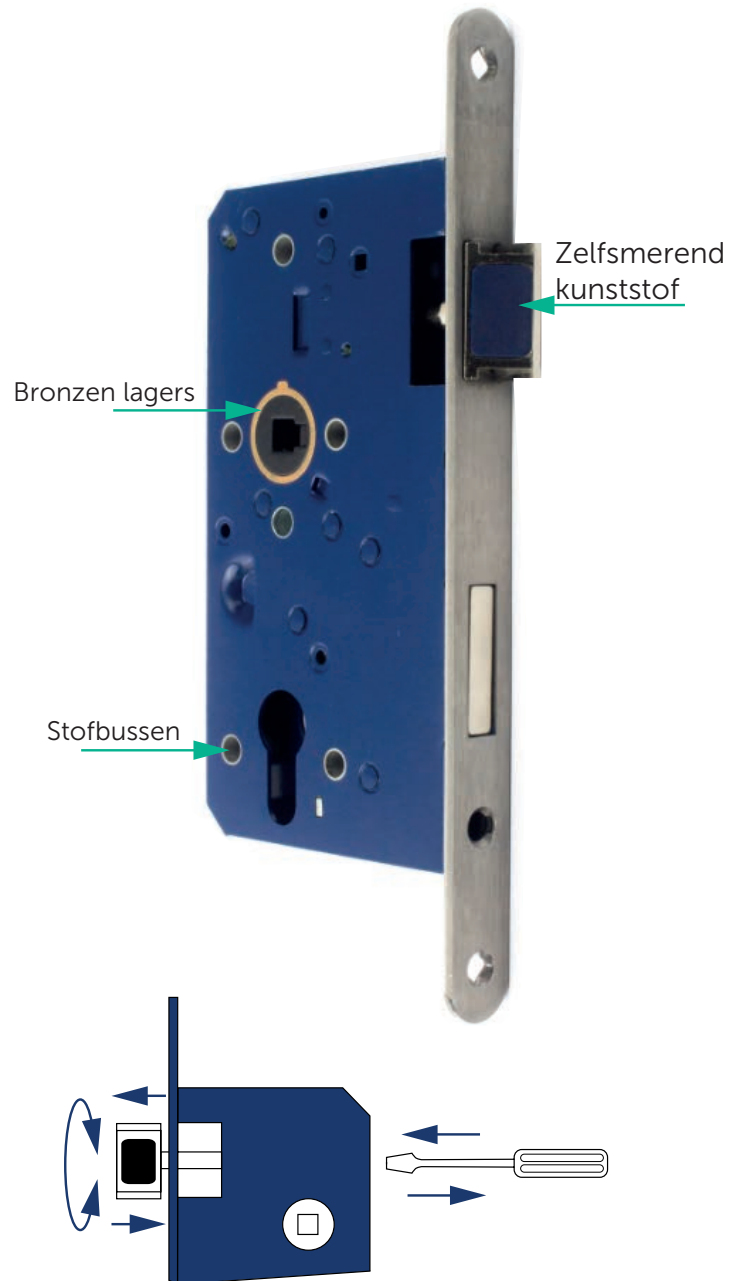

De Noxxa sloten zijn voorzien van een anti-frictiedagschoot. De delrin inlage in de dagschoot zorgt ervoor dat de dagschoot minder weerstand geeft en geluiddempend is.

Compleet assortiment: dag- & nachtsloten, toilet-sloten, loopsloten, kastsloten, anti-panieksloten, centraalsloten zowel zonder als met dagschoot-blokkering. De dagschootblokkering (DSV) voorkomt het zogenoemde flipperen.

De draairichting is bij bijna alle uitvoeringen zeer eenvoudig met een schroevendraaier aan te passen. Minder voorraad of bij verandering van de draairichting geen vertraging meer. De sloten hebben een uniforme slotkastsparring met een doorsnede van 60 mm.

Alle sloten zijn voorzien van stofbussen in de patentgaten om boor- en andere vervuiling van het binnenwerk te voorkomen.

Sloten zijn voorzien van een mat geborstelde rvs voorplaat en een zelfsmurende in bronsring gelagerde klemtuimelaar van 8 mm. Het anti-paniekslot is uitgevoerd met een klemtuimelaar van 9 mm.

Sloten zijn genormeerd volgens Din 18251-1 klasse 3 en EN 12209.

Eenvoudig om te keren

1. Duw schroevendraaier tot de dagschoot voorbij de voorplaat is
2. Draaien
3. Terug plaatsen

PROJECTSLOTEN

Leverbare modellen