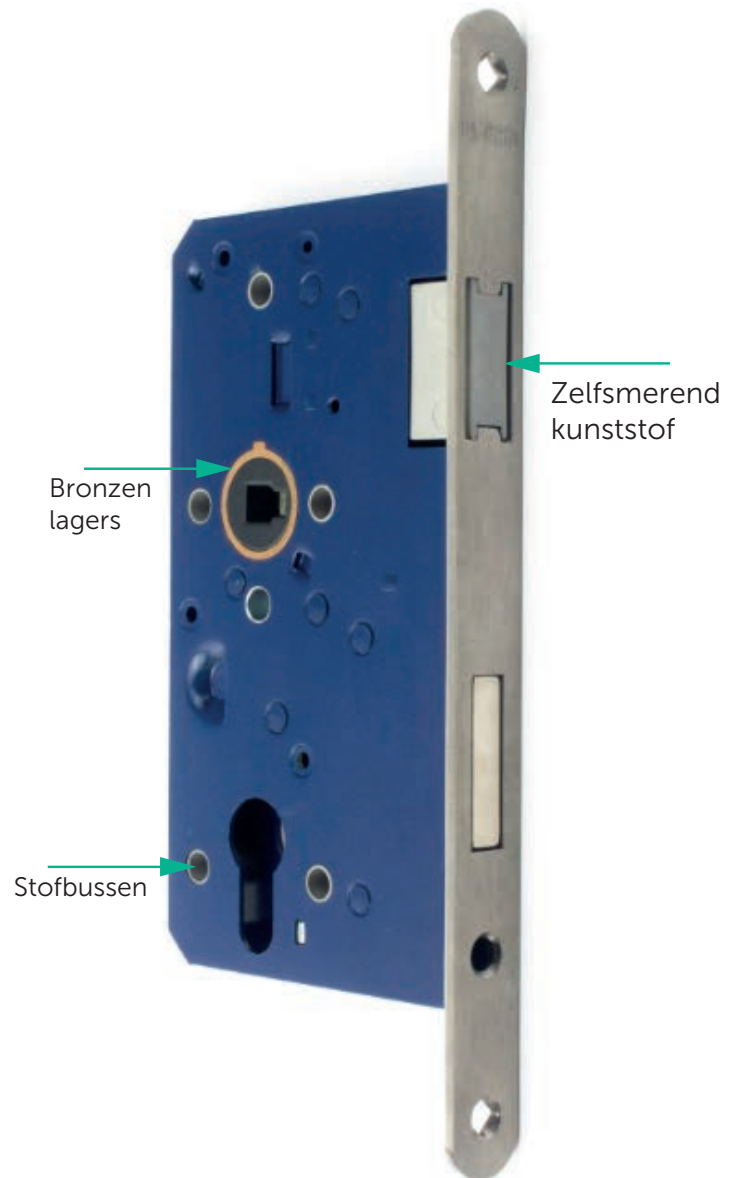

De sluitplaten voor de centraal deursloten welke leverbaar zijn met een standaard en een verlengde lip zijn geschikt voor een 4,0mm schroefmaat. Hierdoor zijn de schroefgaten verder verzonken en zijn de sluitplaten niet omkeerbaar.

Uiteraard heeft Noxxa voor het perfect en snel infrezen van de sluitplaten een freesmal in het assortiment.

MAGNEETSLOTEN

Magneetsloten

Het unieke kenmerk van de Noxxa magneetsloten is dat de dagschoot bij een geopende deur standaard in het slot blijft zitten.

Deze komt er pas uit wanneer de deur helemaal dicht is. Het grote voordeel hiervan is een geruisloze en lichte sluiting van de deur.

De sloten zijn veel slijtvaster omdat de dagschoot niet tegen het kozijn aanloopt. Er is ook geen zichtbare aanslaglip in het kozijn nodig.

- Uitstekend toe te passen in combinatie met "onzichtbare scharnieren" bij een gesloten deur is de sluitplaat niet zichtbaar.
- Weinig onderhoud omdat de schoot is gemaakt van zelfsmarend kunststof.

Magneet sluitplaat
loopslot